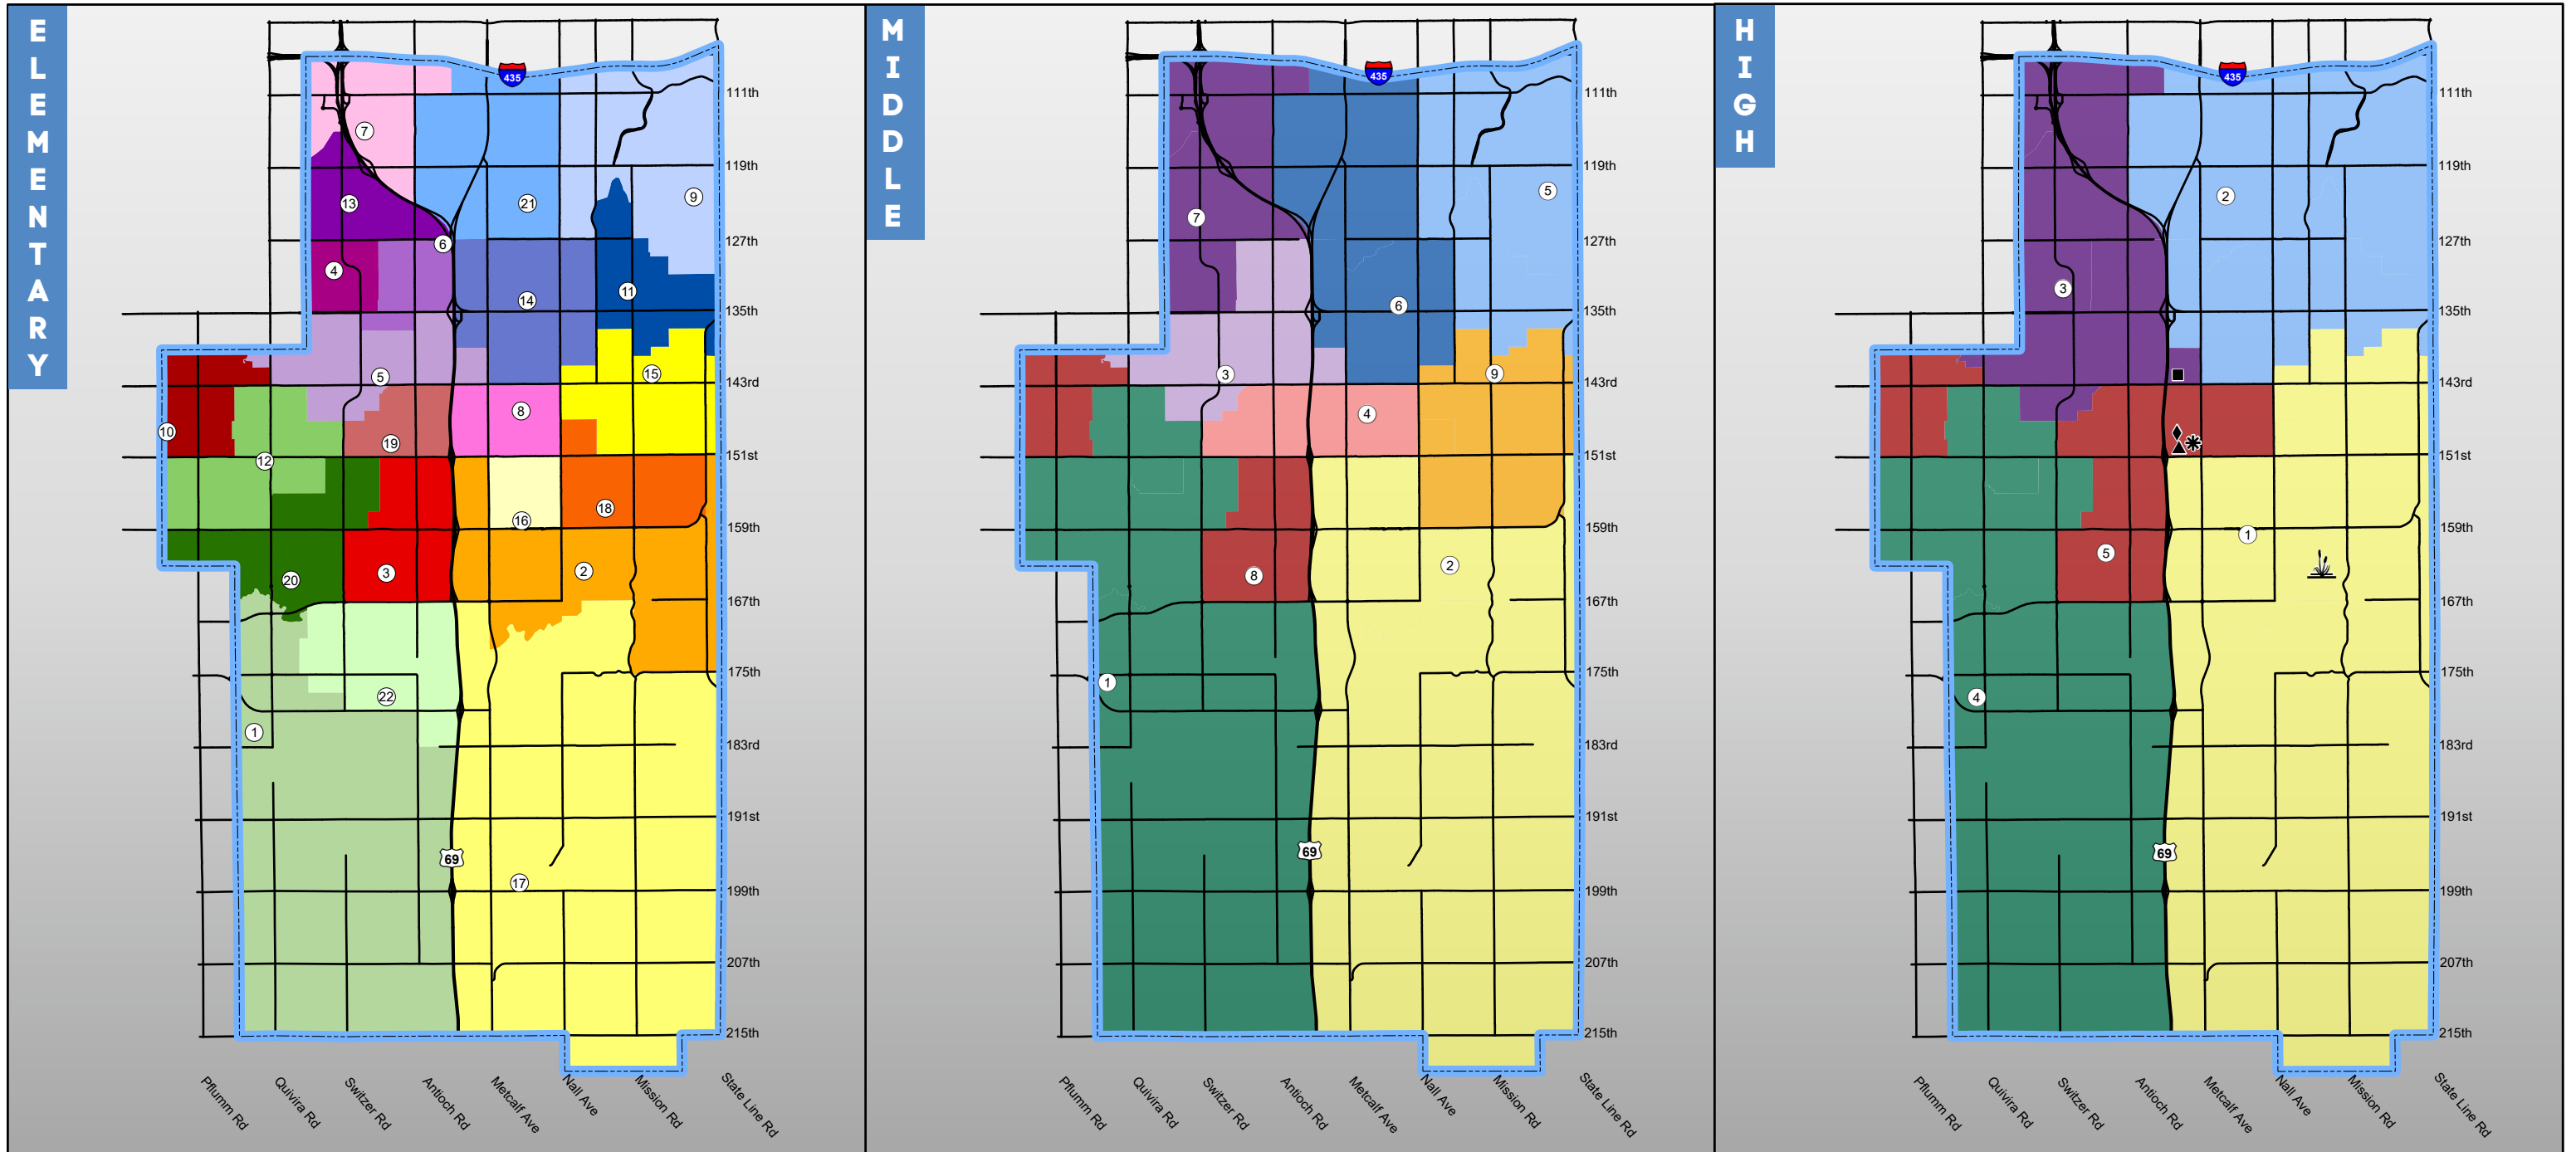

BLUE VALLEY SCHOOLS 2024/25 ATTENDANCE AREAS

- ① **ASPEN GROVE**
12402 W 182nd Ter
Overland Park, KS 66013
(913) 456-2500
- ② **BLUE RIVER**
5101 W 163rd Ter
Overland Park, KS 66085
(913) 239-6000
- ③ **CEDAR HILLS**
9100 W 165th St
Overland Park, KS 66085
(913) 239-3300
- ④ **COTTONWOOD POINT**
10521 W 129th St
Overland Park, KS 66213
(913) 239-6100
- ⑤ **HARMONY**
14140 Grant St
Overland Park, KS 66221
(913) 239-6200
- ⑥ **HEARTLAND**
12775 Goodman St
Overland Park, KS 66213
(913) 239-6300
- ⑦ **INDIAN VALLEY**
11600 Knox St
Overland Park, KS 66210
(913) 239-6800
- ⑧ **LAKEWOOD**
14600 Lamar Ave
Overland Park, KS 66223
(913) 239-6500
- ⑨ **LEAWOOD**
2400 W 123rd St
Leawood, KS 66209
(913) 239-6600
- ⑩ **LIBERTY VIEW**
14800 S Greenwood St
Olathe, KS 66062
(913) 239-7700
- ⑪ **MISSION TRAIL**
13200 Mission Rd
Leawood, KS 66209
(913) 239-6700
- ⑫ **MORSE**
15201 Monrovia St
Overland Park, KS 66221
(913) 239-6800
- ⑬ **OAK HILL**
10200 W 124th St
Overland Park, KS 66213
(913) 239-6900
- ⑭ **OVERLAND TRAIL**
6225 W 133rd St
Overland Park, KS 66209
(913) 239-7000
- ⑮ **PRAIRIE STAR**
3800 W 143rd St
Leawood, KS 66224
(913) 239-7100
- ⑯ **SUNSET RIDGE**
14901 England Ave
Overland Park, KS 66221
(913) 239-7400
- ⑰ **SUNRISE POINT**
15800 Roe Ave
Overland Park, KS 66224
(913) 239-7500
- ⑱ **TIMBER CREEK**
16451 Flint St
Overland Park, KS 66221
(913) 239-7800
- ⑲ **STANLEY**
6121 W 158th St
Overland Park, KS 66223
(913) 239-7200
- ⑳ **STILWELL**
6410 W 199th St
Stilwell, KS 66085
(913) 239-7300
- ㉑ **VALLEY PARK**
12301 Lamar Ave
Overland Park, KS 66209
(913) 239-7600
- ㉒ **WOLF SPRINGS**
9300 W 178th St
Overland Park, KS 66013
(913) 624-2400